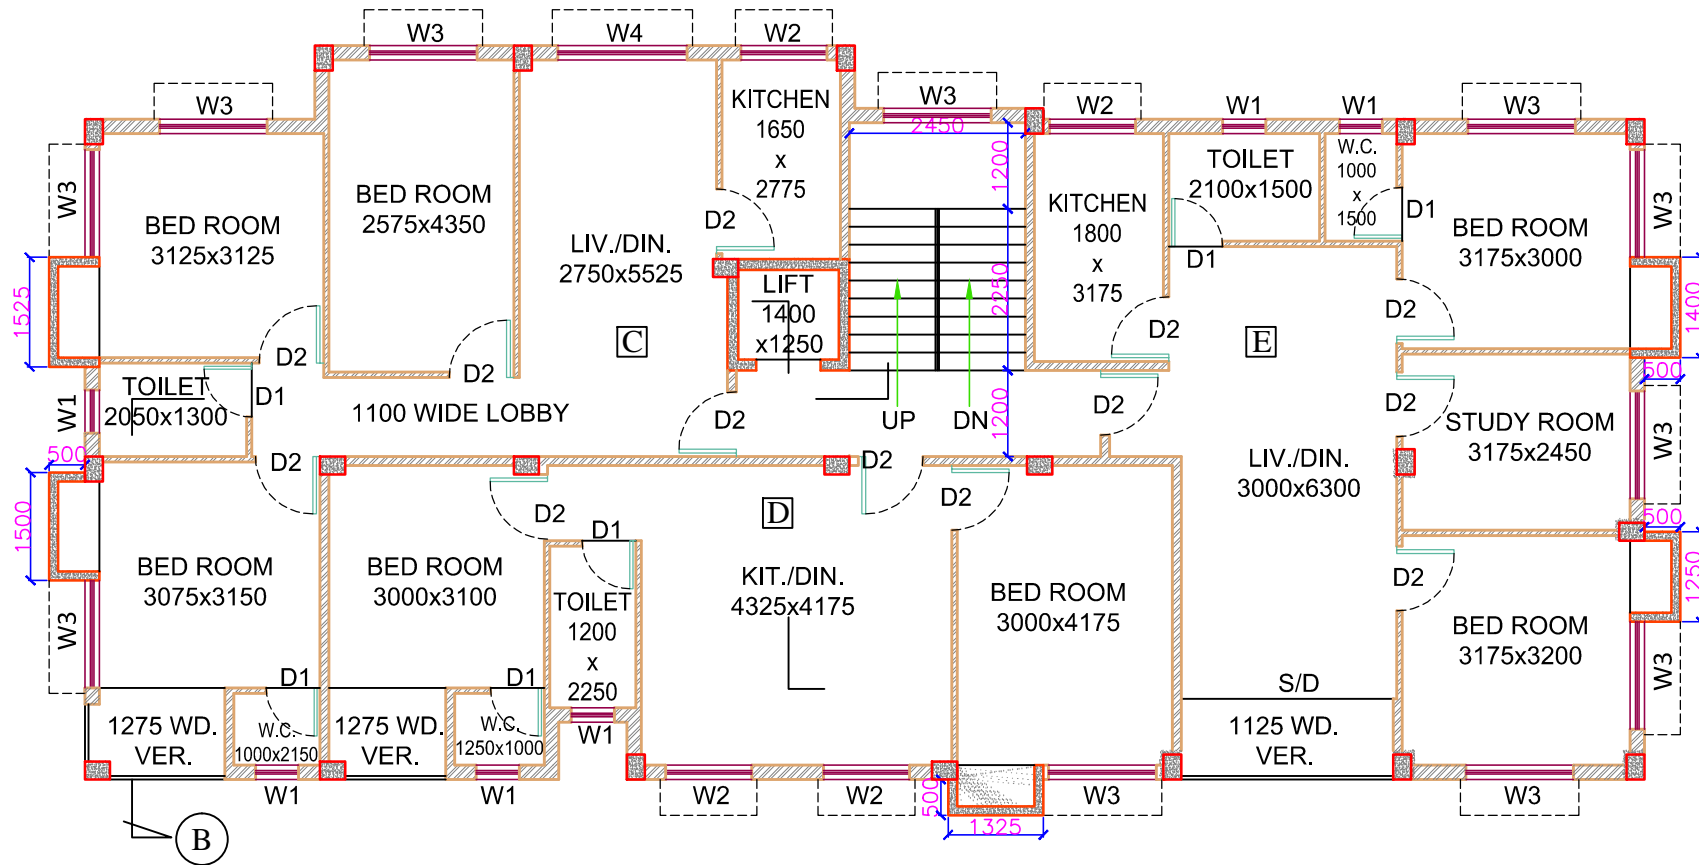

FLAT MKD.	FLAT SIZE (S.B.U.AREA)	TENEMENT NO.
A	535.00 SFT	01 NO.
B	660.00 SFT	01 NO.
C	1070.00 SFT	02 NOS.
D	810.00 SFT	02 NOS.
E	1070.00 SFT	02 NOS.

TYPICAL FLOOR PLAN
(1st & 2nd)
 SCALE - 1 : 100